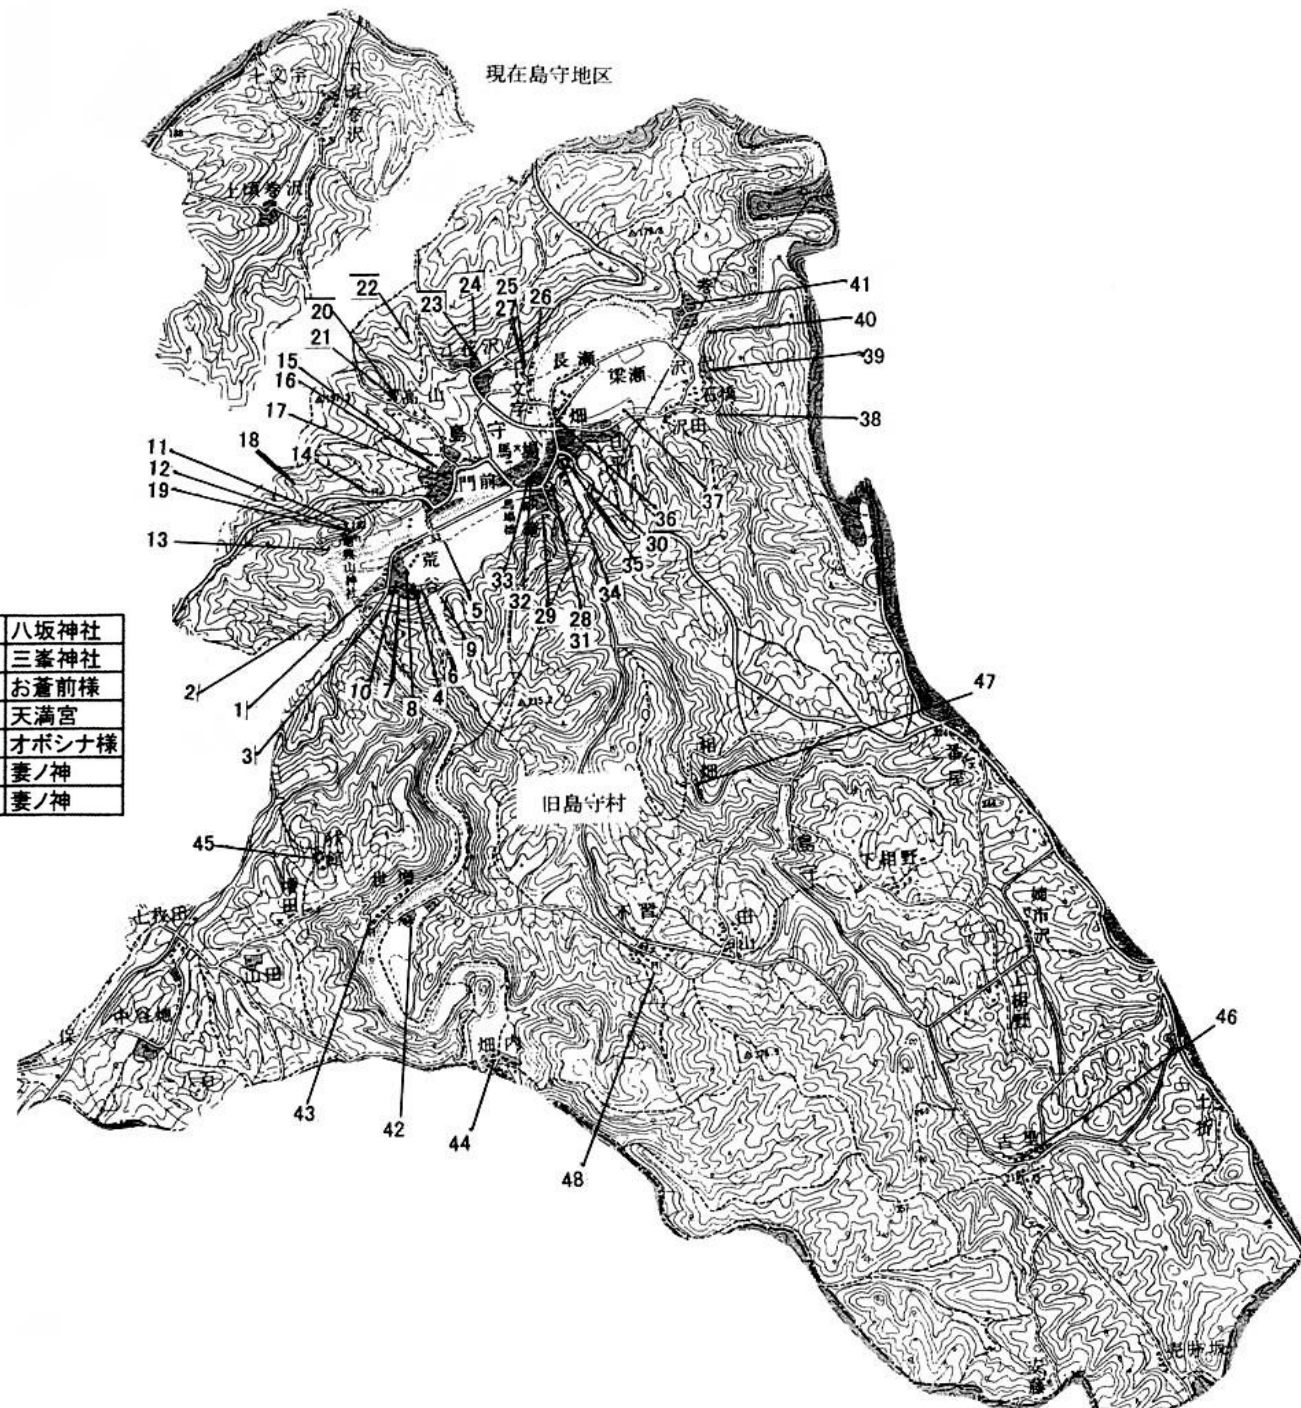

島守四十八社

位置図

現在島守地区

神社・祠名	7	スイテン宮	14	福一満虚空蔵菩薩	21	コンセイ様	28	鴨野明神	35	稲荷様	42	八坂神社	
1	新山権現	8	春日大明神	15	八坂神社	22	愛宕大権現	29	春日大明神	36	秋葉山神社	43	三峯神社
2	天満様	9	天満宮	16	住吉大明神	23	大日如来	30	白ヒゲ明神	37	金毘羅様	44	お蒼前様
3	白馬祖神社	10	薬師如来	17	毘沙門天	24	山ノ神	31	ヨロイの明神	38	秋葉山	45	天満宮
4	七ノ神	11	龍興山神社	18	山ノ神	25	八幡大菩薩	32	住吉明神	39	虚空蔵山	46	オボシナ様
5	水神様	12	秋葉山大権現	19	稲荷大明神	26	新山権現	33	山ノ木林馬頭観世音	40	山ノ神	47	妻ノ神
6	大日如来	13	雨龍様	20	観世音菩薩	27	熊野権現	34	金毘羅様	41	熊野神社	48	妻ノ神